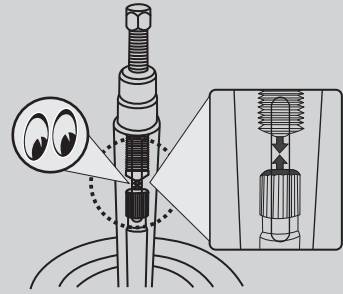

เครื่องมือ ถอดเฟือง ABS ล้อหลัง **MODEL 820**

TOYOTA

- COMMUTER
 - VENTURY
- ปี 2005-2018

น้ำหนัก 5.1 กก.
 หน่วยวัด มม.

ดีไซน์ รูปทรง ขนาดเหมาะสมกับงานแบบนี้โดยเฉพาะ เพิ่มประสิทธิภาพให้ศูนย์บริการของคุณ