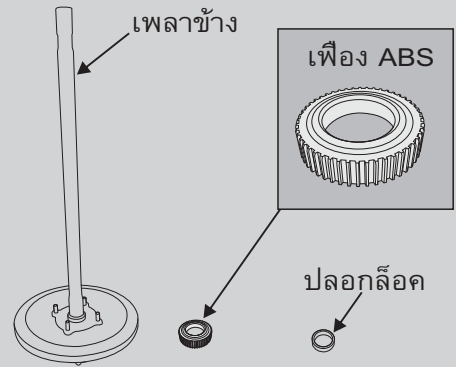

เครื่องมือ ถอดเฟือง ABS ล้อหลัง **MODEL 820**

TOYOTA

- COMMUTER
 - VENTURY
- ปี 2005-2018

น้ำหนัก 5.1 กก.
 หน่วยวัด มม.

ดีไซน์ รูปทรง ขนาดเหมาะสมกับงานแบบนี้โดยเฉพาะ เพิ่มประสิทธิภาพให้ศูนย์บริการของคุณ