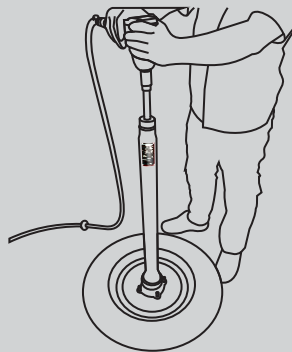

เครื่องมือ ถอดเฟือง ABS ล้อหลัง **MODEL 820**

TOYOTA

- COMMUTER
 - VENTURY
- ปี 2005-2018

น้ำหนัก 5.1 กก.
 หน่วยวัด มม.

ดีไซน์ รูปทรง ขนาดเหมาะสมกับงานแบบนี้โดยเฉพาะ เพิ่มประสิทธิภาพให้ศูนย์บริการของคุณ