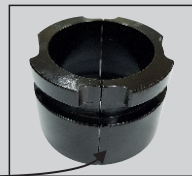

เครื่องมือ ถอดเฟือง ABS ล้อหลัง **MODEL 820**

TOYOTA

- COMMUTER
 - VENTURY
- ปี 2005-2018

น้ำหนัก 5.1 กก.
 หน่วยวัด มม.

ดีไซน์ รูปทรง ขนาดเหมาะสมกับงานแบบนี้โดยเฉพาะ เพิ่มประสิทธิภาพให้ศูนย์บริการของคุณ