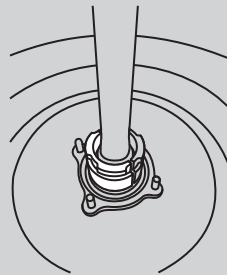

เครื่องมือ ถอดเฟือง ABS ล้อหลัง **MODEL 820**

TOYOTA

- COMMUTER
 - VENTURY
- ปี 2005-2018

น้ำหนัก 5.1 กก.
 หน่วยวัด มม.

ดีไซน์ รูปทรง ขนาดเหมาะสมกับงานแบบนี้โดยเฉพาะ เพิ่มประสิทธิภาพให้ศูนย์บริการของคุณ