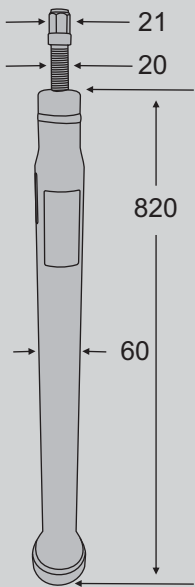

เครื่องมือ ถอดเฟือง ABS ล้อหลัง **MODEL 820**

TOYOTA

- COMMUTER
 - VENTURY
- ปี 2005-2018

น้ำหนัก 5.1 กก.
 หน่วยวัด มม.

ดีไซน์ รูปทรง ขนาดเหมาะสมกับงานแบบนี้โดยเฉพาะ เพิ่มประสิทธิภาพให้ศูนย์บริการของคุณ